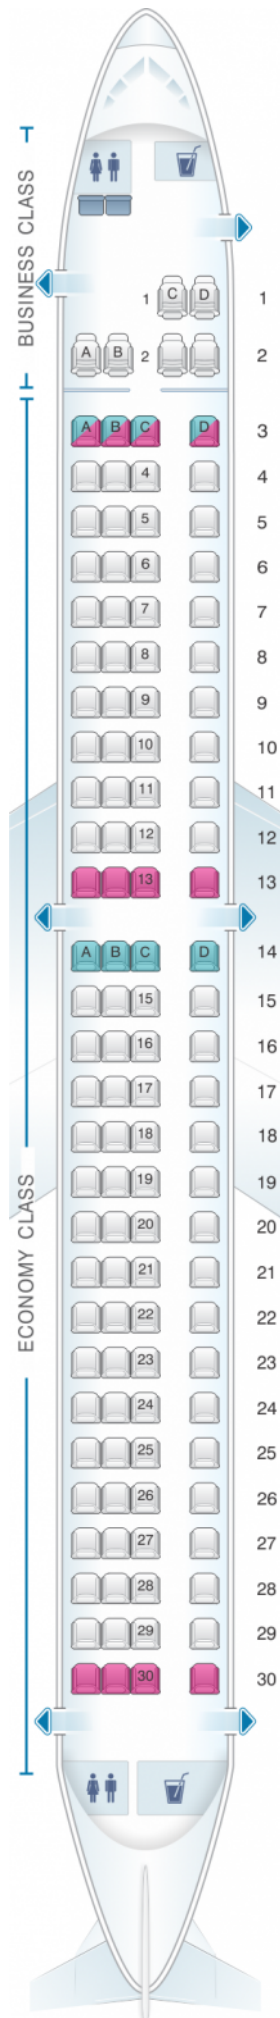

## TAP Air Portugal Embraer E195

Class	Tanguage	?Largeur	Sièges
Array	Array	Array	Array

good seat

good but beware

beware

staff seat

exit

wheelchair accessibility

toilet

closet

galley

power port