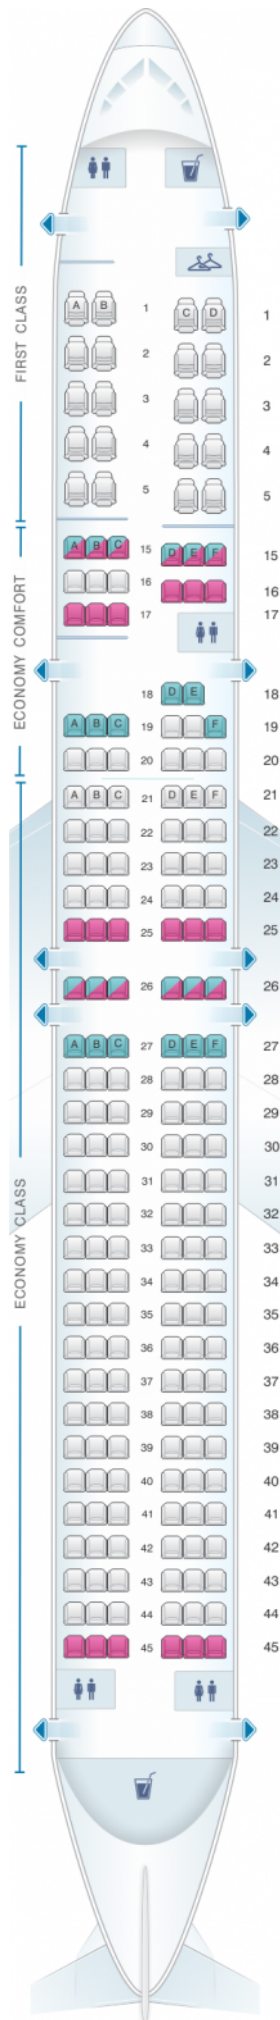

Delta Air Lines Boeing B757 200 (75D)

Class	Tono	Ancho	asientos
Array	Array	Array	Array