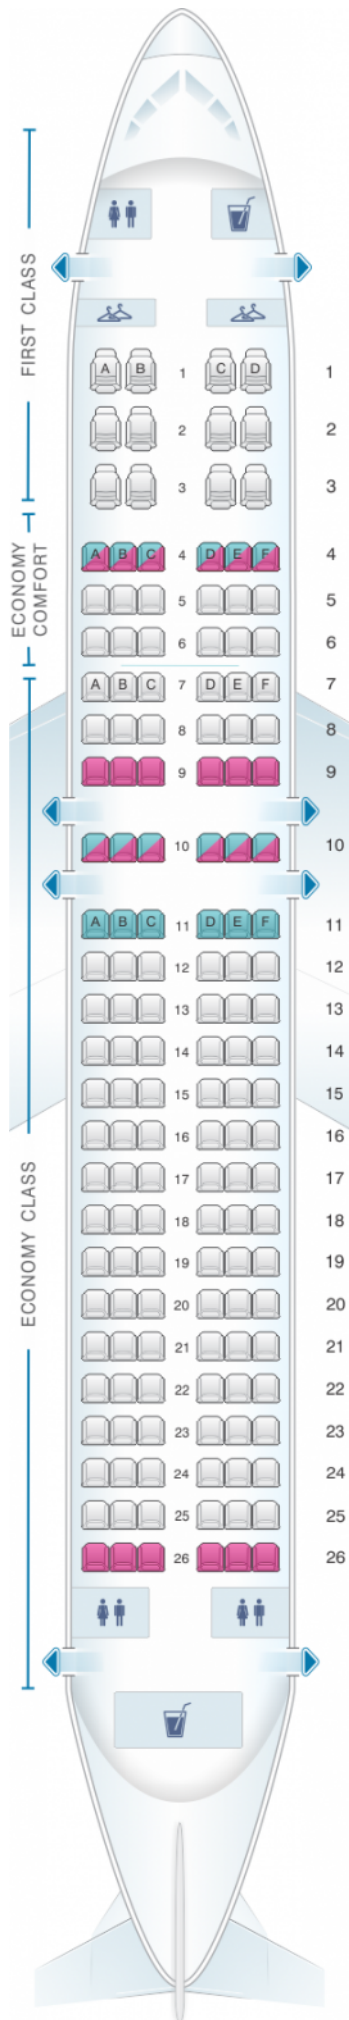

Delta Air Lines Airbus A320 200 (32R)

Class	Tanguage	?Largeur	Sièges
Array	Array	Array	Array