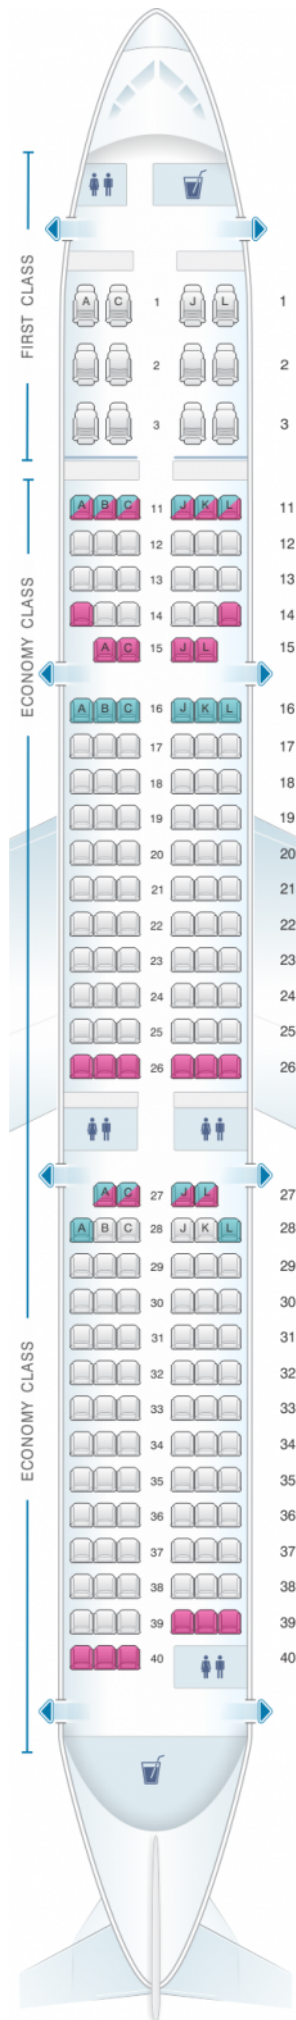

中國國

AIR

Air China Airbus A321 200 Config. 1

Class	Language	?Largeur	Sièges
Economy Class	32	18	173
Economy Class	32	18	173